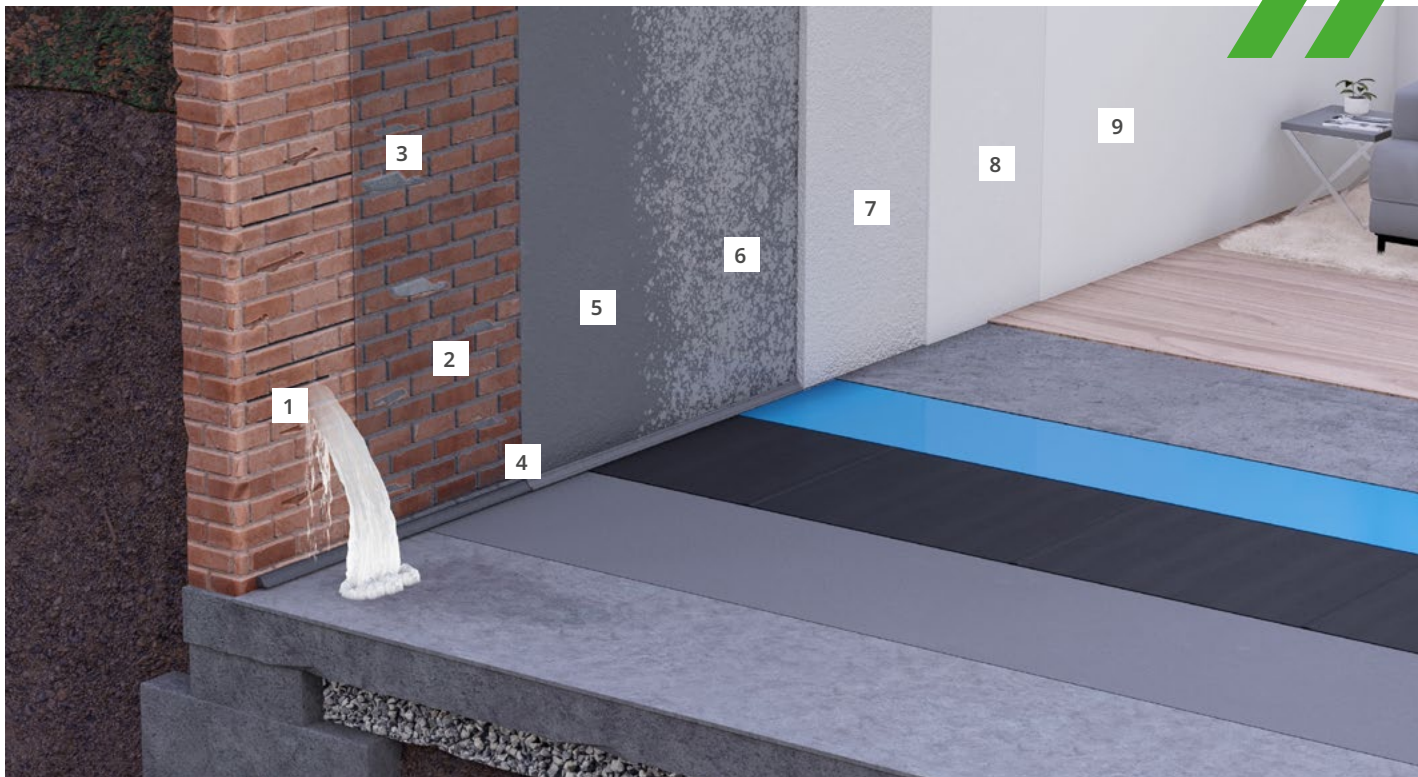

// Sistem

1. 1 Zaustavitev aktivnih vdorov vode : KÖSTER KD 2 Blitz Powder
2. 2 Predpremaz: KÖSTER Polysil TG 500
3. 3 Izravnava podlage: KÖSTER Tesnilna malta Plus
4. 4 Vgradnja zaokrožnic: KÖSTER Tesnilna malta Plus
5. 5 Hidroizolacijski sloj: KÖSTER KD Sistem
   KÖSTER NB 1 sivi
6. 6 Vezni sloj: KÖSTER Sanirni omet - osnovni obrizg
7. 7 Omet: KÖSTER Sanirni omet beli
8. 8 Fini zaključek: KÖSTER Fini omet
9. 9 Barva: KÖSTER Sanacijska barva bela

// Primeri negativne hidroizolacije

- Kletni zidovi iz notranje strani
- Zunanji zidovi, ki puščajo
- Notranjost jaškov dvigal
- Notranjost tunelov
- Zunanja stran puščajočih zbiralnikov vode

// Izdelki

KÖSTER KD Sistem
Celoten sistem za negativno hidroizolacijo mineralnih površin proti vodi pod pritiskom.

KÖSTER NB 1 sivi
Vodotesna mineralna kristalizirajoča hidroizolacija.

KÖSTER Polysil TG 500
Osnovni premaz za mineralne podlage. Nanaša se na podlago pred nanosom hidroizolacije s cementnimi hidroizolacijskimi suspenzijami.

KÖSTER Tesnilna malta Plus
Rahlo nabrekajoča hidrofobna in hitrovezna reparaturna malta. Odporna na vodo pod pritiskom.

KÖSTER Sanirni omet - osnovni obrizg
Hitri, grobi, osnovni obrizg, s polimernimi dodatki, za pripravo podlage pred nanosom KÖSTER Sanirnih ometov.

KÖSTER Sanirni omet beli
Paropropusten sanirni omet bele barve, z visoko tlačno trdnostjo. Odporen na soli.

KÖSTER Fini omet
Zelo fin, tankoslojen omet za zagladitev dekorativnih površin na saniranih ometih in mineralnih podlagah.

KÖSTER Sanacijska barva bela
Idealna za uporabo na sanirnih ometih. Paropropustna, mat silikonska barva z vodoodbojnim učinkom.